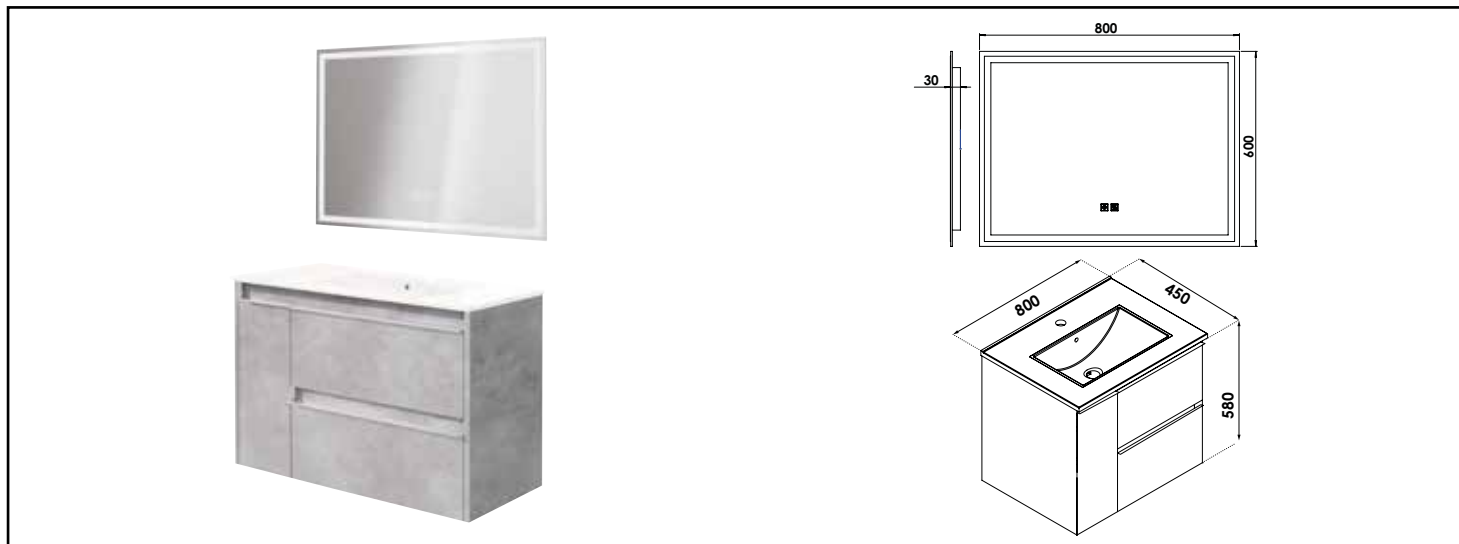

Référence : 402110502

MEUBLE À SUSPENDRE BOSTON - DIM : 80 CM - COLORIS : BÉTON - MIROIR LED LAUSANE

■ TIROIRS A OUVERTURE TOTALE

■ FERMETURE RALENTIE

■ MIROIR LED AVEC VARIATION DE COULEUR, D'INTENSITE ET ANTIBUEE